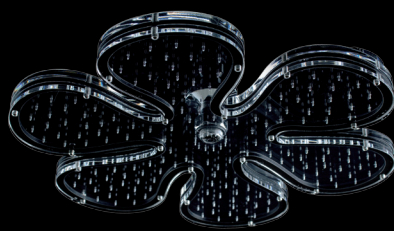

Tag den gamle bruser af, og skru den nye på – sværere er det ikke. Har man ikke haft loftsbruser før og lader en håndværker stå for monteringen, kan det gøres på under en time.

Arkitekter og hotelentreprenører kan formgive deres egen Clearshower. Det kan lade sig gøre at fremstille en unik Clearshower omkostningseffektivt i helt ned til ti (10!) eksemplarer. Alle Clearshower-brusere bruger væsentligt mindre vand end en almindelig bruser i tilsvarende størrelse. Vil du have en rigtig vandbesparende bruser, kan vandforbruget nedsættes ved at mindske størrelsen på hullerne i bruserhovedet og på selve bruseren.

Vi kan også fremstille enkelte eksemplarer af Clearshower i et helt unikt design. Lad din indretningsarkitekt eller vores designer formgive en specialfremstillet Clearshower til dit nye badeværelse, og få noget, som du med garanti er den eneste, der har. Mulighederne for at tilpasse Clearshower til netop dit badeværelse er store: form, farve, integreret lys – det meste kan lade sig gøre. Vi kalder det Clearshower Exclusive.

Clearshower produceres i Helsingborg af QMS Produktion AB, som også arbejder med indretning og udstillinger.

For yderligere information og højopløste billeder besøg www.clearshower.se

ClearSHOWER

form som känns

www.clearshower.com